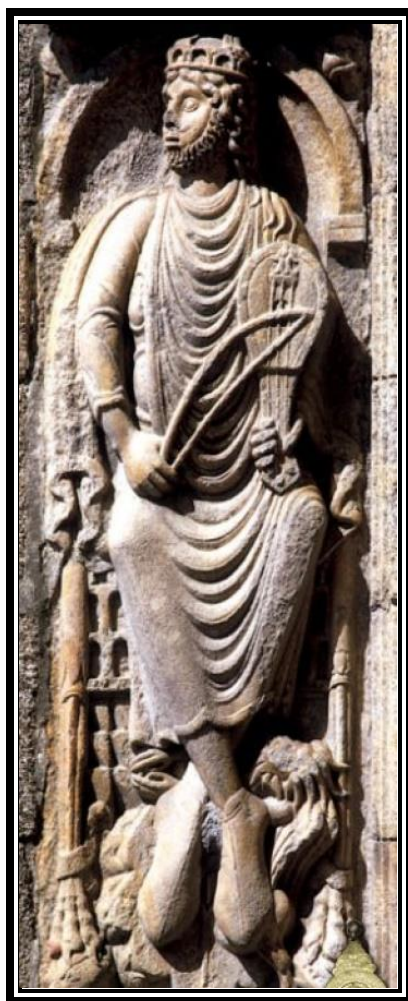

**Cursos Universitarios
e Internacionales de**

**“Música en Compostela”
LXVI EDICIÓN**

Concierto en el CHUS
Lunes, 5 de agosto de 2024 - 12:00 h
Hospital Clínico Universitario de Santiago